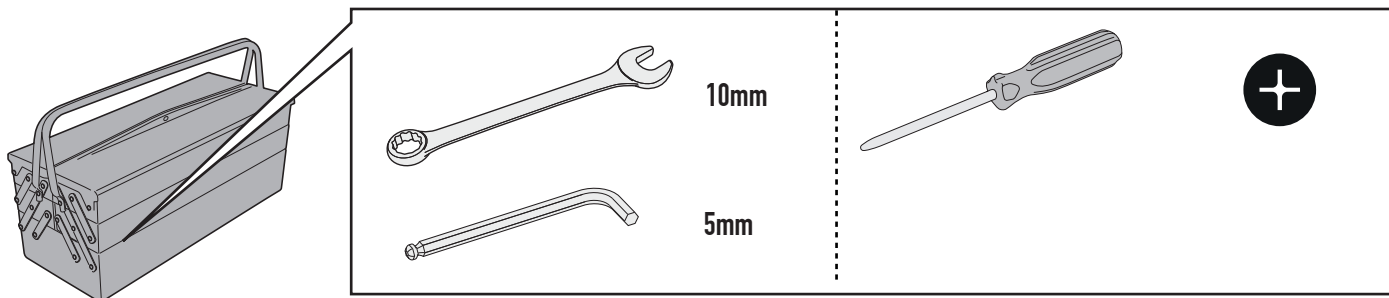

SR8717-KR8717

PORTAPACCO SPECIFICO - SPECIFIC HOLDER - PORTE-PAQUET SPÉCIFIQUE - SPEZIFISCHER TRÄGER - PORTA-EQUIPAJE ESPECÍFICO - TRANSPORTADOR ESPECÍFICO

BENELLI TRK702X (2023)

N°	Descrizione/Description	Caratteristiche/Features	Codice/Code	Quantità/Quantity
1	Piastra - Plate Platine - Platte Parrilla - Prato	-	Z4400-2	1
2	Copripiastra - Cover Plate Couvre Platine - Abdeckplatte Cubre Parrilla - Cobre Prato	-	Z4401-2	1
3	Vite - Screw - Vis - Schraube Tornillo - Parafuso	M6x30 TECF	630TECF	4
4	Vite - Screw - Vis - Schraube Tornillo - Parafuso	-	VP3X16TC	4
5	Distanziale - Spacer - Entretoise Distanzstueck - Distanciadador - Espaçador	Ø22x5 Foro 10,5mm	C22L5F10,5T	2
6	Piastrina - Little Plate Petite Plaque - Plaettchen Plaqueta - Plaquetas	-	GN522	4
7	Dado - Bolt - Ecrrou Mutter - Tuerca - Porca	Daodo Autobloccante Flangiato Alto M6 (H.9mm)	6DADIAFLN	4
8	Componenti Originali - Original Parts Parties Originales - Original Bauteile Componentes Originales - Componentes Originais	-	-	-

CHECK THE SCREW LENGTH HERE

ISTRUZIONI DI MONTAGGIO - MOUNTING INSTRUCTIONS
INSTRUCTIONS DE MONTAGE - BAUANLEITUNG
INSTRUCCIONES DE MONTAJE - INSTRUÇÕES DE MONTAGEM

SR8717-KR8717

PORTAPACCO SPECIFICO - SPECIFIC HOLDER - PORTE-PAQUET SPÉCIFIQUE - SPEZIFISCHER TRÄGER - PORTA-EQUIPAJE ESPECÍFICO - TRANSPORTADOR ESPECÍFICO