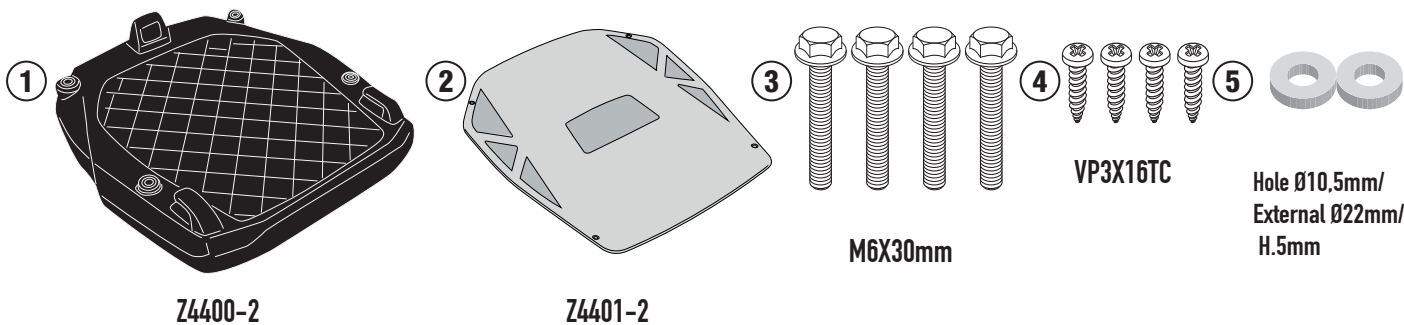

SR8717-KR8717

PORTAPACCO SPECIFICO - SPECIFIC HOLDER - PORTE-PAQUET SPÉCIFIQUE - SPEZIFISCHER TRÄGER - PORTA-EQUIPAJE ESPECÍFICO - TRANSPORTADOR ESPECÍFICO

BENELLI TRK702X (2023)

N°	Descrizione/Description	Caratteristiche/Features	Codice/Code	Quantità/Quantity
1	Piastra - Plate Platine - Platte Parrilla - Prato	-	Z4400-2	1
2	Copripiastra - Cover Plate Couvre Platine - Abdeckplatte Cubre Parrilla - Cobre Prato	-	Z4401-2	1
3	Vite - Screw - Vis - Schraube Tornillo - Parafuso	M6x30 TECF	630TECF	4
4	Vite - Screw - Vis - Schraube Tornillo - Parafuso	-	VP3X16TC	4
5	Distanziale - Spacer - Entretoise Distanzstueck - Distanciadador - Espaçador	Ø22x5 Foro 10,5mm	C22L5F10,5T	2
6	Piastrina - Little Plate Petite Plaque - Plaettchen Plaqueta - Plaquetas	-	GN522	4
7	Dado - Bolt - Ecrrou Mutter - Tuerca - Porca	Daodo Autobloccante Flangiato Alto M6 (H.9mm)	6DADIAFLN	4
8	Componenti Originali - Original Parts Parties Originales - Original Bauteile Componentes Originales - Componentes Originais	-	-	-

CHECK THE SCREW LENGTH HERE

ISTRUZIONI DI MONTAGGIO - MOUNTING INSTRUCTIONS
INSTRUCTIONS DE MONTAGE - BAUANLEITUNG
INSTRUCCIONES DE MONTAJE - INSTRUÇÕES DE MONTAGEM

SR8717-KR8717

PORTAPACCO SPECIFICO - SPECIFIC HOLDER - PORTE-PAQUET SPÉCIFIQUE - SPEZIFISCHER TRÄGER - PORTA-EQUIPAJE ESPECÍFICO - TRANSPORTADOR ESPECÍFICO